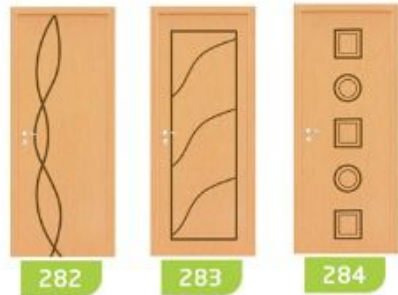

Medidas Padrão

60 - 62 x 210 cm

70 - 72 x 210 cm

80 - 82 x 210 cm

90 - 92 x 210 cm

Madeiras Padrão

Ipê

Curupixá

LINHA Elegance

LINHA Art

LINHA Top

LINHA High