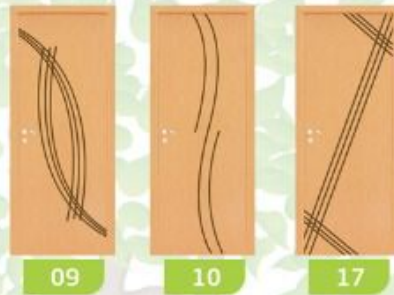

Medidas Padrão

60 - 62 x 210 cm

70 - 72 x 210 cm

80 - 82 x 210 cm

90 - 92 x 210 cm

Madeiras Padrão

Ipê

Curupixá

LINHA Elegance

LINHA Art

LINHA Top

LINHA High