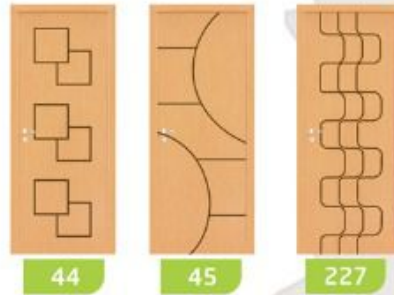

Medidas Padrão

60 - 62 x 210 cm

70 - 72 x 210 cm

80 - 82 x 210 cm

90 - 92 x 210 cm

Madeiras Padrão

Ipê

Curupixá

LINHA Elegance

LINHA Art

LINHA Top

LINHA High