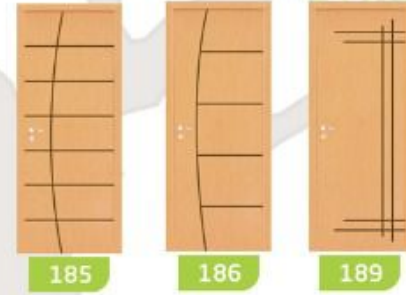

Medidas Padrão

60 - 62 x 210 cm

70 - 72 x 210 cm

80 - 82 x 210 cm

90 - 92 x 210 cm

Madeiras Padrão

Ipê

Curupixá

LINHA Elegance

LINHA Art

LINHA Top

LINHA High